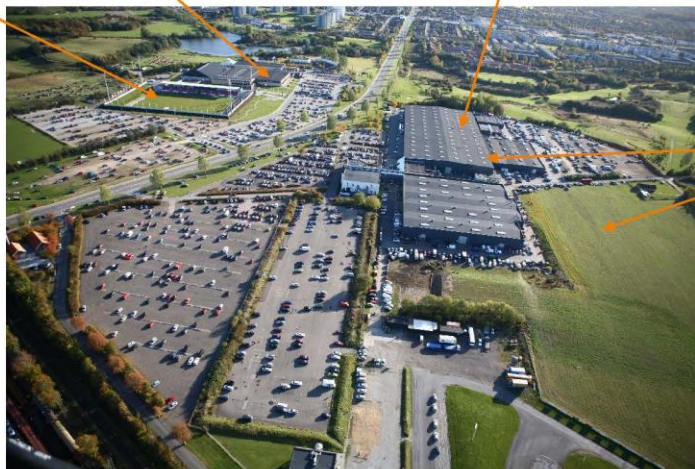

MESSE C

- Har rammerne både ude og inde....

Stort ude areal

16.000 m²

8.000 m²

Køreteknisk anlæg

- Og vi har et idrætscenter i baghaven... med masser af bedefaciliteter

Fredericia Stadion

Fredericia idrætscenter

MESSE C

Fest ude eller/og inde